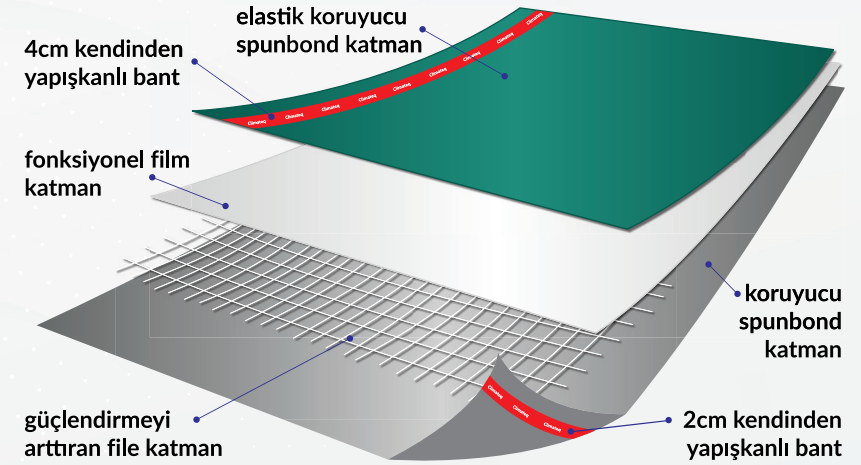

RANGE

ÇATI ve CEPHE ÖRTÜSÜ

RANGE Climateq çift taraflı kendinden yapışkanlı entegre bant ile üretilir. Buhar dengeleyici örtünün ,alt yüzeyinde 4 cm ve üst yüzeyinde 2 cm yapışkan bant bulunmaktadır. Bu özellik uygulamada büyük kolaylık sağladığı gibi, yapışkan özelliği ile su kaçaqlarına fırsat vermez.

Climateq Range Avantajları :

- 4 katmanlı ürün (Elastik PP spunbond + file + PP film + PP spunbond).
- Mükemmel güç parametreleri.
- Entegre kendinden yapışkanlı bant. Üst yüzeyde 2 cm + Alt yüzeyde 4cm.
- Montaj sırasında güvenli ve kolay kullanım.
- İleri malzeme teknolojisi .
- İdeal su yalıtımı.
- Yüksek su buharı geçirgenliği.
- Yüksek yırtılma direnci.