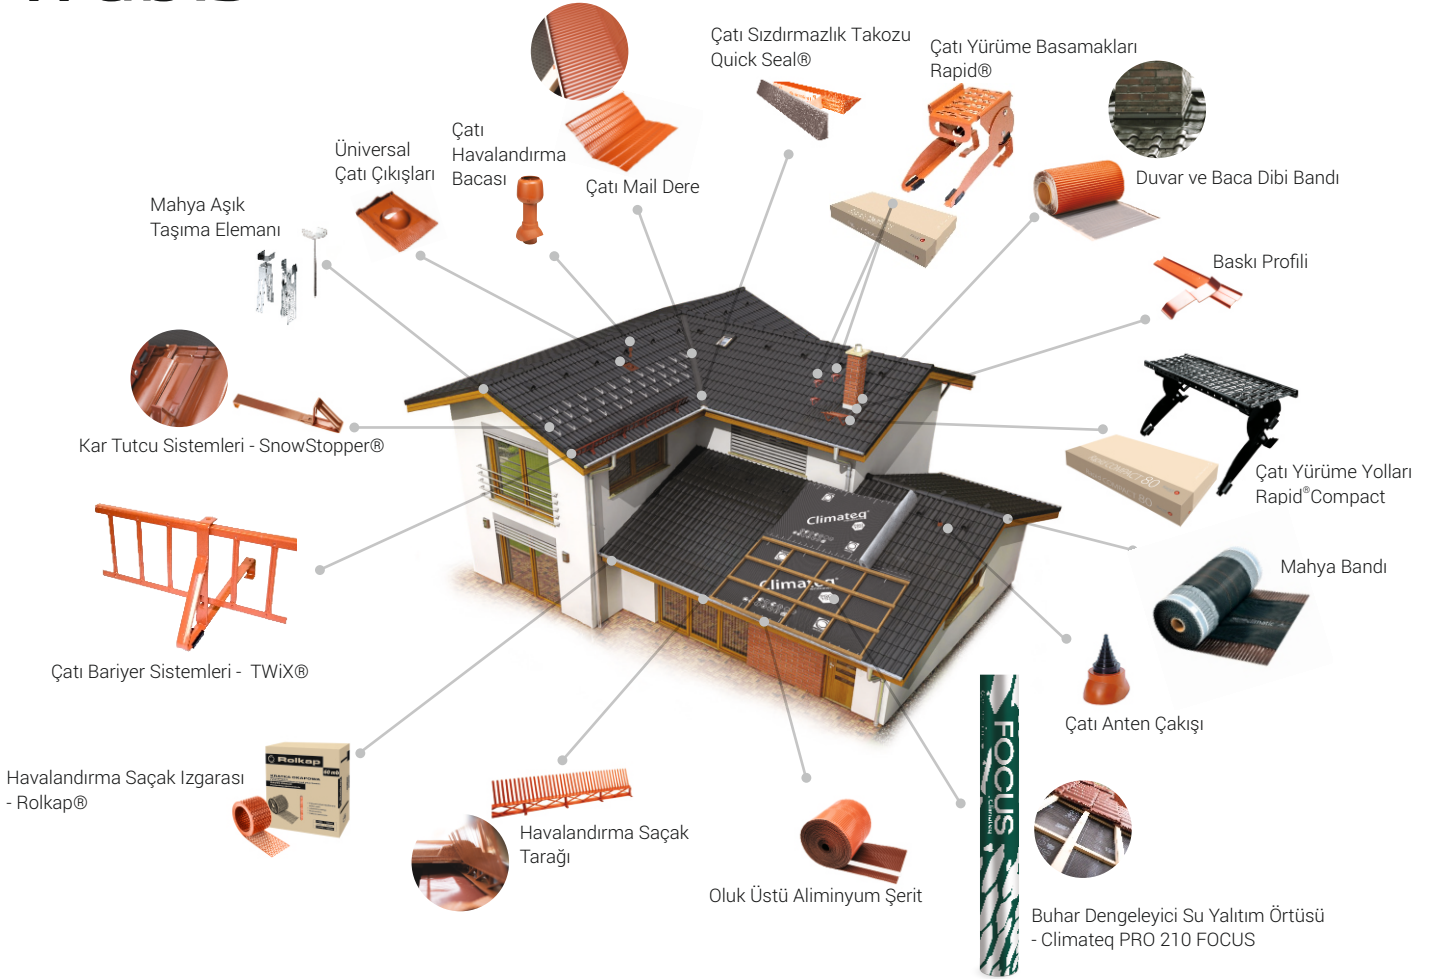

Çatı sistemleri

WA-BiS firmasının ürün yelpazesinde yaklaşık 400 çeşit ürün bulunmaktadır. Çatı kaplamalarında kullanılan en yüksek kaliteli su yalıtım örtüleri ve aksesuarları komple bir sistemi oluşturmaktadır. Özenle seçilmiş hammaddeler, yenilikçi tasarım ve gelişmiş teknolojiler; dayanıklılığın, güvenliliğın ve estetiğın garantisidir.

WA-BiS ürün grupları :

- Buhar dengeliyici su yalıtım örtüleri markamız CLIMATEQ®.
- Çatı üzeri yürüme yolları ve basamak sistemleri markamız TWIX®.
- Kar Tutucu sistemlerimiz Snow Stopper®.
- Ülkelerin coğrafi durumlarına göre üretilmiş baca ve duvar dibi bandları.
- Kuş kondurmaz sistemlerimiz Bird Stop®.
- Çok yönlü uygulamalar için Butylform bantlar ve kordonlar.

Buhar dengeleyici su yalıtım örtüleri markamız CLIMATEQ® İngiltere ve Büyük Krallık ülkelerinde zorunluluğu taşıyan yüksek kalite ürün belgesi olan BBA Sertifikasına sahiptir.

Buhar Dengeleyici Su Yalıtım Örtüsü

Climateq® membranes

Ürün Özellikleri :

- Üç katmanlıdır.
- PP malzemesinden üretilmiştir.
- Yüksek derecede su buharı geçirgenliği sağlar.
- Su geçirmez.
- Direk ısı yalıtımı üzerine serilebilir.
- Örtüşme ve uzunluk ölçüsü işaretleri bulunur.