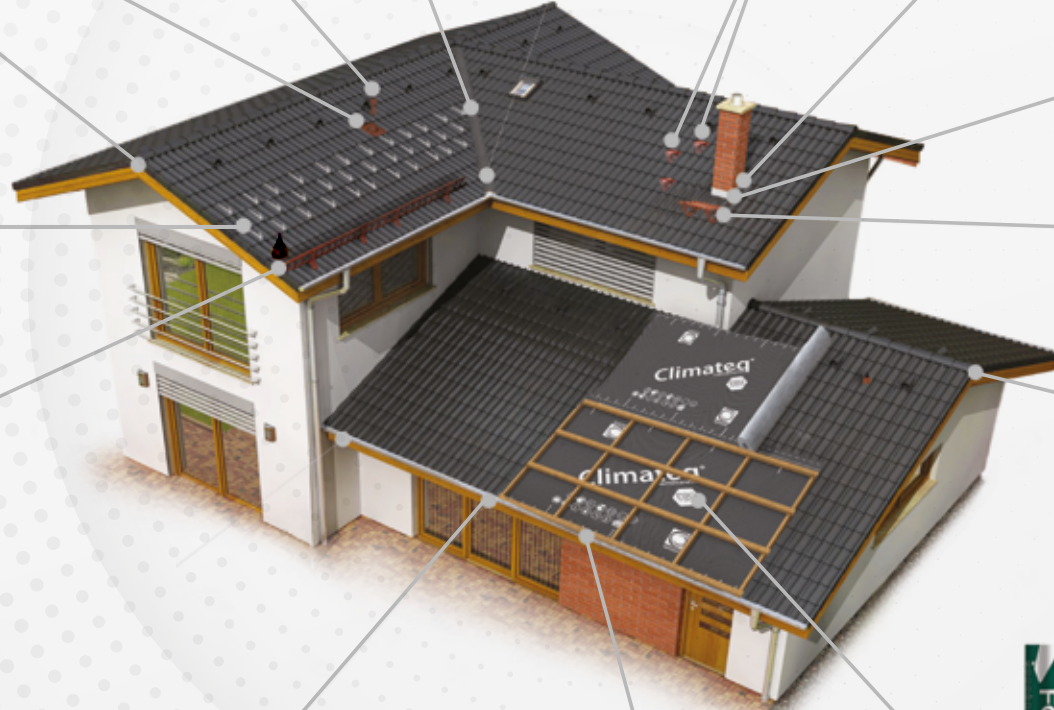

Wabis atı Sistemleri

Firma Tanıtım Rehberi

Climateq®
atı ve cephe rtüleri

Wabis Hakkında

- ◆ 1999'da, Polonya'da bir aile şirketi olarak Çatı Malzemeleri üretimi üzerine faaliyetlerimize başladık.
- ◆ Kaliteye ve yeniliğe verdiğimiz önemle, yıllar içinde daha da gelişip tüm çatı gereksinimlerini karşılayacak yaklaşık 400 çeşit çatı aksesuarı üretme ve pazarlama kapasitesine ulaştık.
- ◆ Satışını yapmakta olduğumuz ürünlerin yüzde 90'ını kendi tesislerimizde üretiyor ve farklı bölgelerdeki farklı koşullara, farklı gereksinimlere ve farklı tasarımlara uygun çatı aksesuarları üretebiliyoruz.

Duvar ve Baca Dibi Bandı

Aşık Taşıma Profili

Baskı Profili

SnowStopper®

Rapid Compact® Çatı Yürüme Yolları

Kar Tutucu Sistemleri Snow Stopper®

Mahya Bandı

Çatı Anten Kablo Çıkışı

Havalandırma Saçak Tarağı

Damlalık Profili

Nefes Alan Su Yalıtım Örtüsü – Climateq

Climateq®

çatı ve cephe örtüleri

CE

Çatı & Cephe Örtüleri

Nefes Alan Su Yalıtım Örtüsü